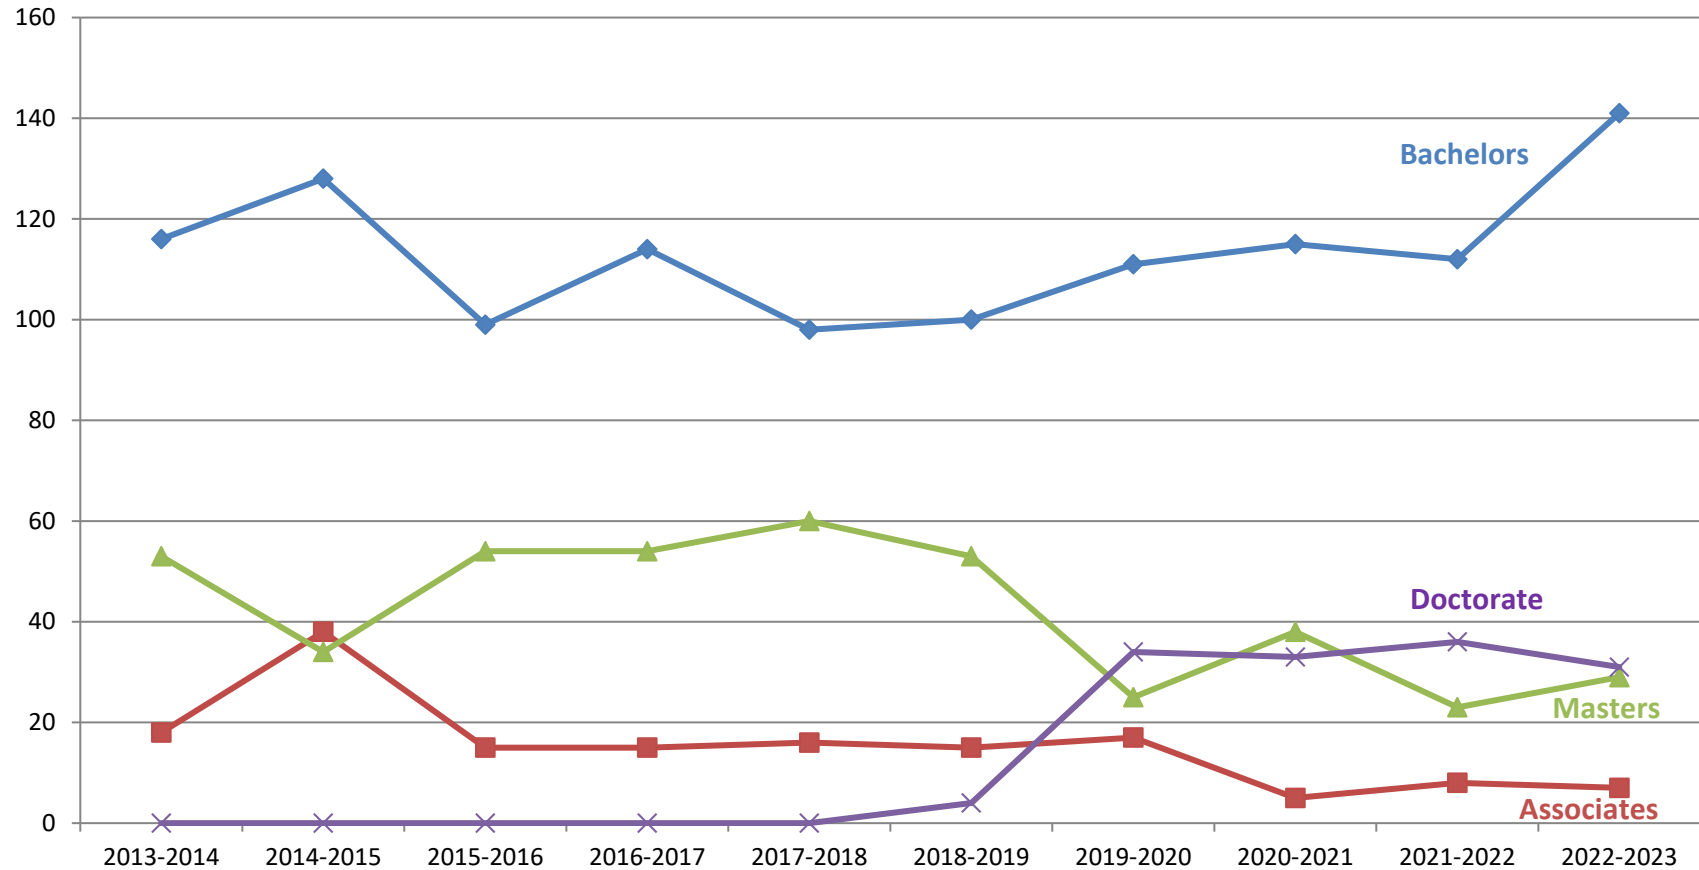

DEGREES CONFERRED 2013 - 2023

	2013-2014	2014-2015	2015-2016	2016-2017	2017-2018	2018-2019	2019-2020	2020-2021	2021-2022	2022-2023
Associates	18	38	15	15	16	15	17	5	8	7
Bachelors	116	128	99	114	98	100	111	115	112	141
Masters	53	34	54	54	60	53	25	38	23	29
Doctorate	-	-	-	-	-	4	34	33	36	31
TOTAL	187	200	168	183	174	172	187	191	179	208